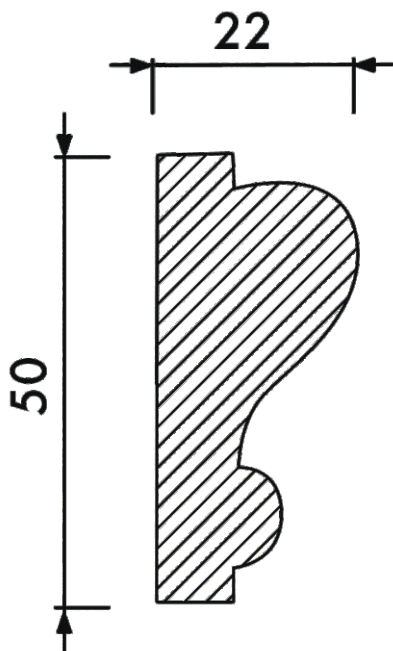

## Молдинг гладкий МГ-051

Высота	50 мм
Ширина	22 мм
Длина	1 м
Материал	Гипс